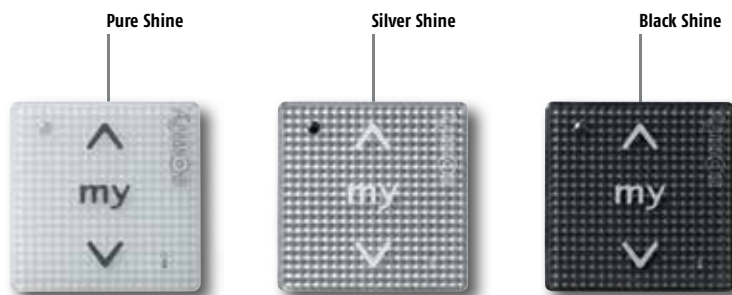

Eigen Somfy techniek

RTS wordt al jaren toegepast in rolluiken, buitenzonwering en garagedeuren. RTS is modulair uit te breiden binnen de Somfy technologie.

RTS geeft geen terugmelding en is niet koppelbaar met producten van andere fabrikanten. Er zijn beperkingen bij het toepassen met TaHoma®.

Draadloze wandschakelaar *Smoove* Voor lokale bediening van een zonwering

De *Smoove* serie draadloze wandschakelaars met touch-bediening is leverbaar in diverse typen en kleurafwerkingen. Ideaal wanneer u per kamer individueel uw zonwering of andere producten wilt bedienen.

Smoove is overal gemakkelijk plaatsbaar want er is geen bedrading nodig.

Uitneembaar
schakelgedeelte

Bepaal zelf uw stijl

Het schakelgedeelte en de los verkrijgbare omlijstingen zijn onderling uitwisselbaar.